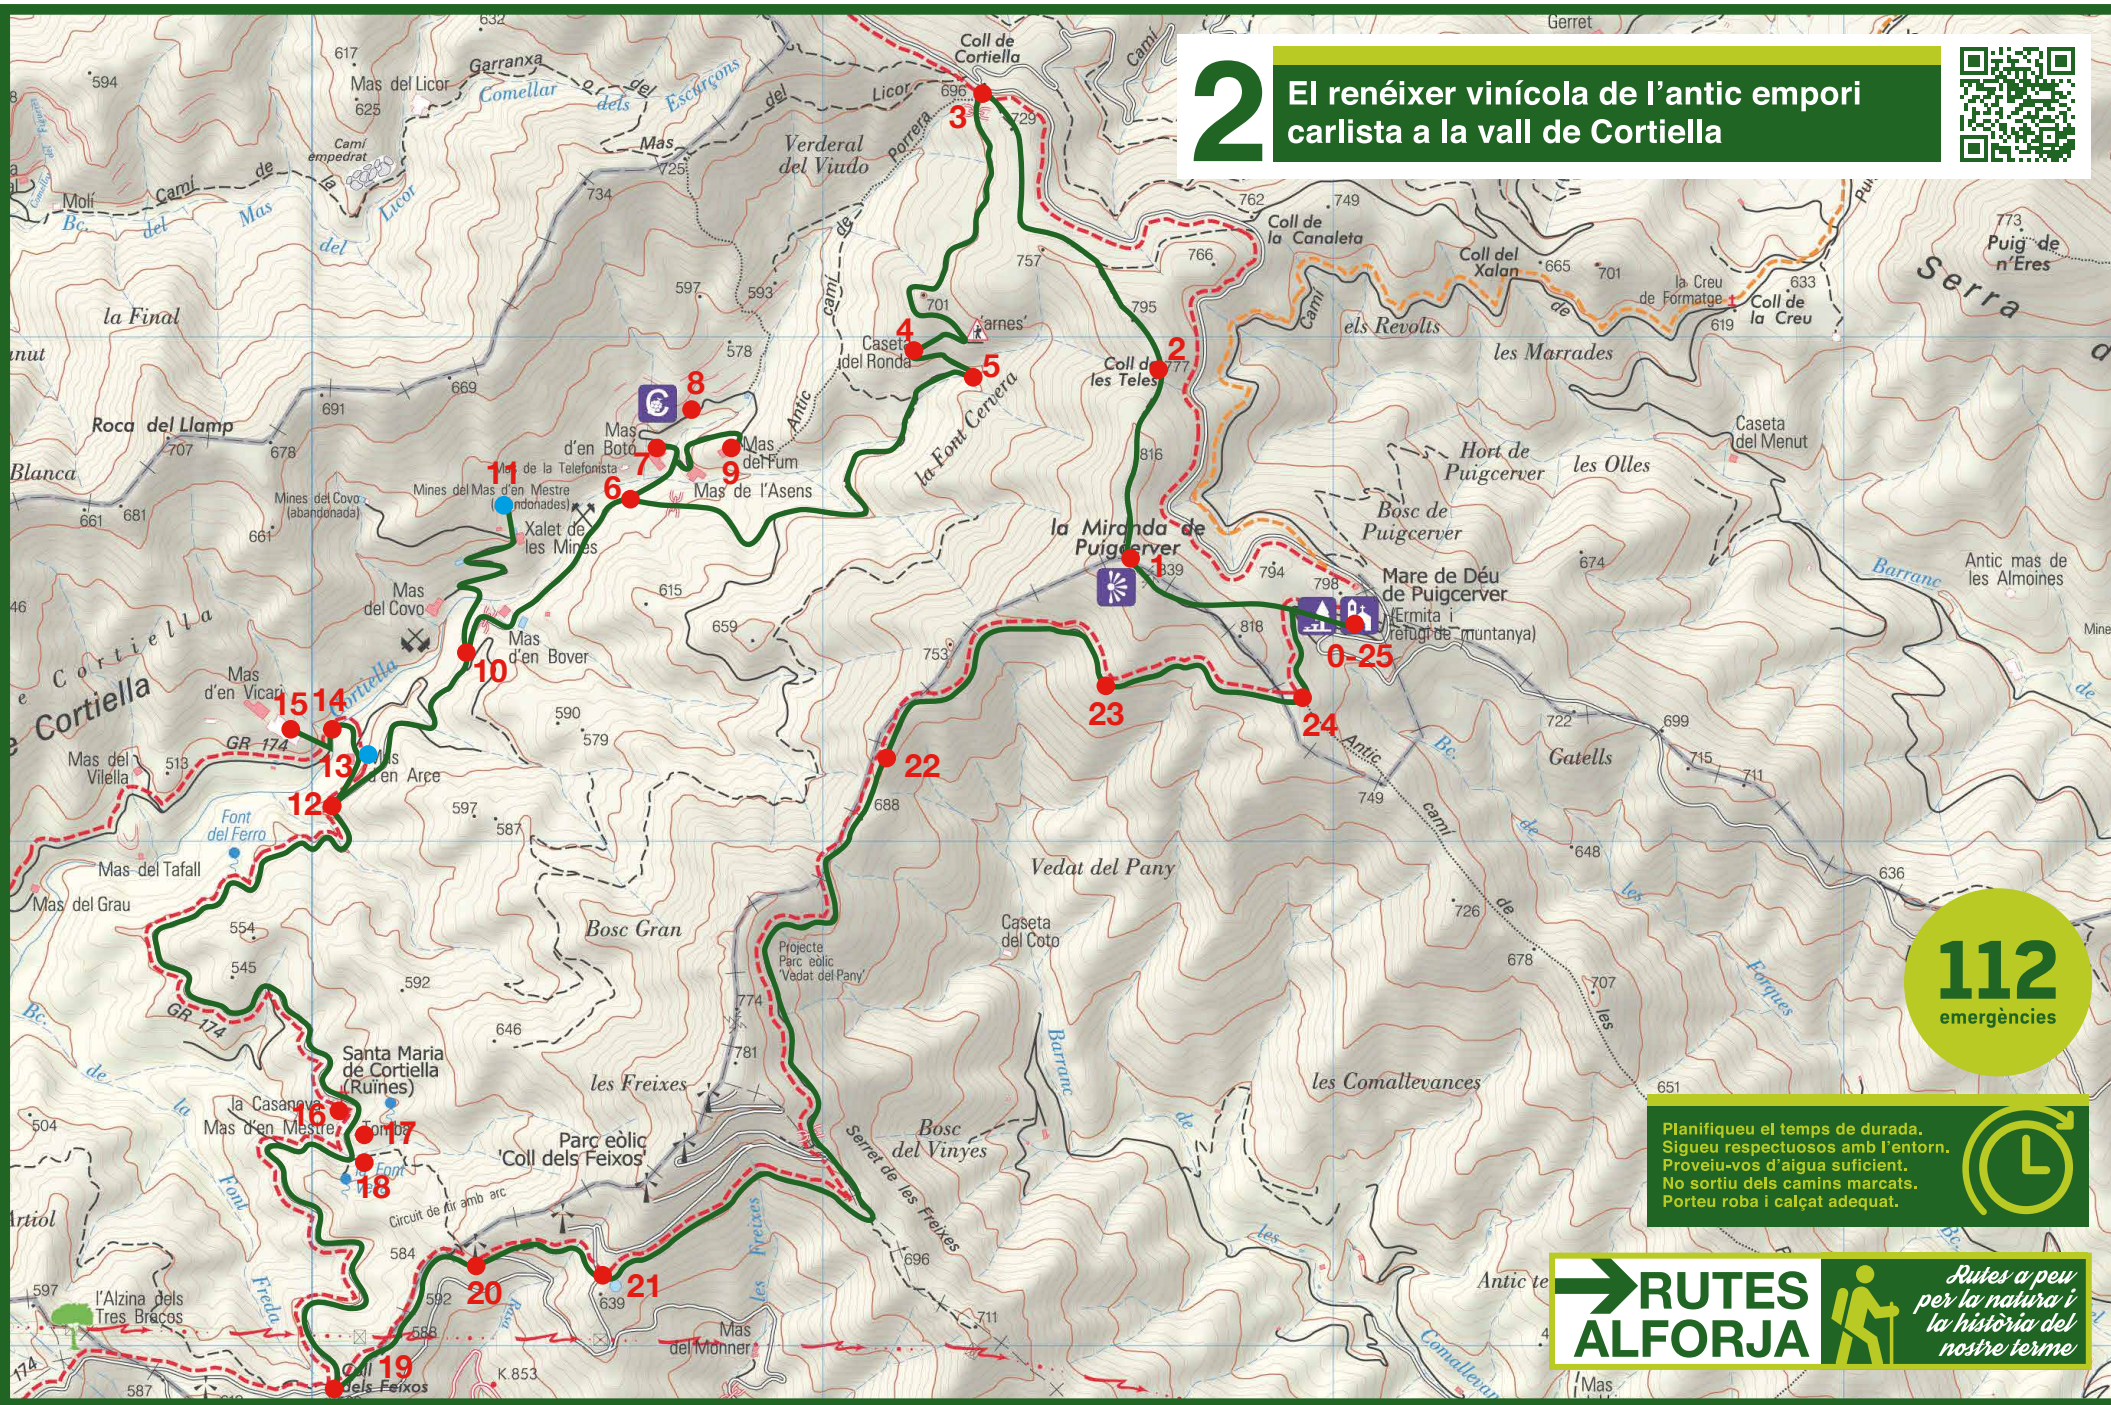

2

El renéixer vinícola de l'antic empori carlista a la vall de Cortiella

112
emergències

Planifiquen el temps de durada. Siguen respectuosos amb l'entorn. Proveu-vos d'aigua suficient. No sortiu dels camins marcats. Porteu roba i calçat adequat.

RUTES ALFORJA
Rutes a peu per la natura i la història del nostre terme